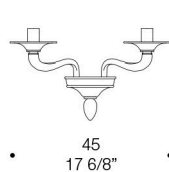

### 7086 A2

HALO/LED  
E 14  
2 x MAX 46W

24  
9 1/2"

45  
17 6/8"

4,50 Kg  
0,047 m<sup>3</sup>

### 7086 K6

HALO/LED  
E 14  
6 x MAX 46W

70  
27 1/2"

Ø 90  
35 3/8"

10,50 Kg  
0,170 m<sup>3</sup>

### 7086 K10

HALO/LED  
E 14  
10 x MAX 46W

80  
31 1/2"

Ø 110  
43 1/4"

16,50 Kg  
0,252 m<sup>3</sup>