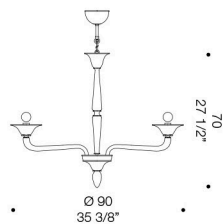

### 7086 A2

HALO/LED  
E 14  
2 x MAX 46W

24  
9 1/2"

45  
17 6/8"

4,50 Kg  
0,047 m<sup>3</sup>

### 7086 A3

HALO/LED  
E 14  
3 x MAX 46W

24  
9 1/2"

50  
19 5/8"

5,50 Kg  
0,084 m<sup>3</sup>

### 7086 K6

HALO/LED  
E 14  
6 x MAX 46W

70  
27 1/2"

Ø 90  
35 3/8"

10,50 Kg  
0,170 m<sup>3</sup>

### 7086 K10

HALO/LED  
E 14  
10 x MAX 46W

80  
31 1/2"

Ø 110  
43 1/4"

16,50 Kg  
0,252 m<sup>3</sup>