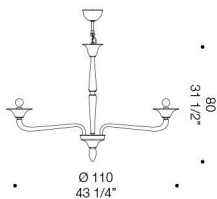

### 7086 K6

HALO/LED  
E 14  
6 x MAX 46W

70  
27 1/2"

Ø 90  
35 3/8"

10,50 Kg  
0,170 m<sup>3</sup>

### 7086 K8

HALO/LED  
E 14  
8 x MAX 46W

75  
29 1/2"

Ø 100  
39 3/8"

13,00 Kg  
0,170 m<sup>3</sup>

### 7086 K10

HALO/LED  
E 14  
10 x MAX 46W

80  
31 1/2"

Ø 110  
43 1/4"

16,50 Kg  
0,252 m<sup>3</sup>