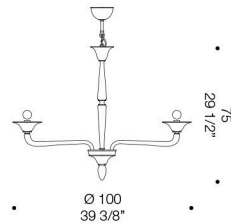

### 7086 A3

HALO/LED  
E 14  
3 x MAX 46W

24  
9 1/2"

50  
19 5/8"

5,50 Kg  
0,084 m<sup>3</sup>

### 7086 K6

HALO/LED  
E 14  
6 x MAX 46W

70  
27 1/2"

Ø 90  
35 3/8"

10,50 Kg  
0,170 m<sup>3</sup>

### 7086 K8

HALO/LED  
E 14  
8 x MAX 46W

75  
29 1/2"

Ø 100  
39 3/8"

13,00 Kg  
0,170 m<sup>3</sup>

### 7086 K10

HALO/LED  
E 14  
10 x MAX 46W

80  
31 1/2"

Ø 110  
43 1/4"

16,50 Kg  
0,252 m<sup>3</sup>