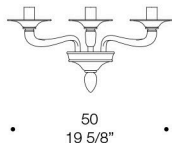

HALO/LED
E 14
3 x MAX 46W

24
9 1/2"

50
19 5/8"

5,50 Kg
0,084 m³

Frame finish

Gold

7086 K6